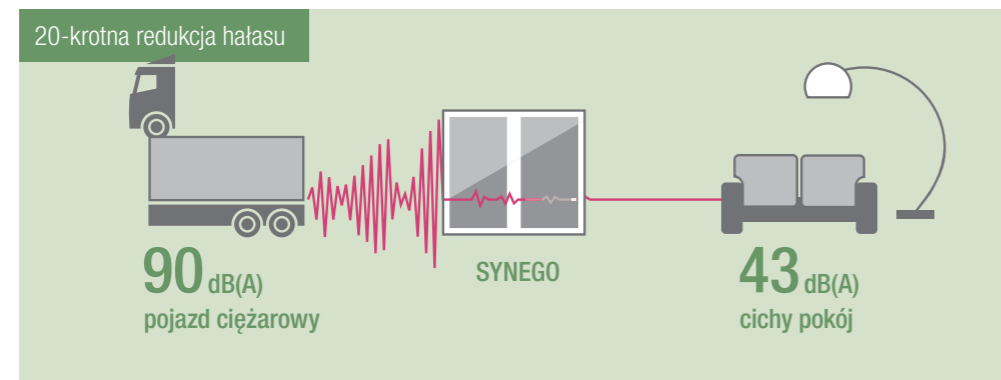

Efektywna ochrona ciepła – razem z SYNEGO oszczędzasz na kosztach ogrzewania

Drzwi podnośno-przesuwne SYNEGO oszczędzają razem z Tobą. Dzięki doskonałym parametrom termicznym profili, o współczynniku przenikania ciepła U_f do 1,3 W/m²K, możesz obniżyć zużycie energii i cieszyć się ciepłem w Twoim domu.

20 razy mniej hałasu – teraz możesz spać spokojnym snem

Każdego dnia jesteśmy konfrontowani z otaczającym nas hałasem. Szum pojazdów, głośna muzyka, kosiarka sąsiada... Czas z tym skończyć – dzięki drzwiom tarasowym SYNEGO uciążliwy hałas pozostanie na zewnątrz. Twój dom stanie się prawdziwą oazą ciszy. Dzięki odpowiedniemu dopasowaniu wyposażenia drzwi tarasowych możesz uzyskać nawet 20-krotną redukcję hałasu – przy zachowaniu efektywnej ochrony cieplnej.

zwiększenie hałasu o 10 dB powoduje podwojenie subiektywnego odczuwania natężenia hałasu (LfU Landesanstalt für Umweltschutz Baden-Württemberg)
źródło: www.hug-technik.com/inhalt/ta/schallpegel_laermpegel.html

Nie trać czasu na porządki – wybierz okna i drzwi z formułą HDF (High-Definition-Finishing)

Profile do drzwi tarasowych SYNEGO, wyprodukowane w technologii HDF, odznaczają się wysokiej klasy gładką i błyszczącą powierzchnią zewnętrzną. Dzięki temu drzwi tarasowe są bardziej odporne na przyleganie brudu i dużo łatwiejsze w czyszczeniu przy pomocy wody, płynu do mycia naczyń oraz miękkiej szmatki.