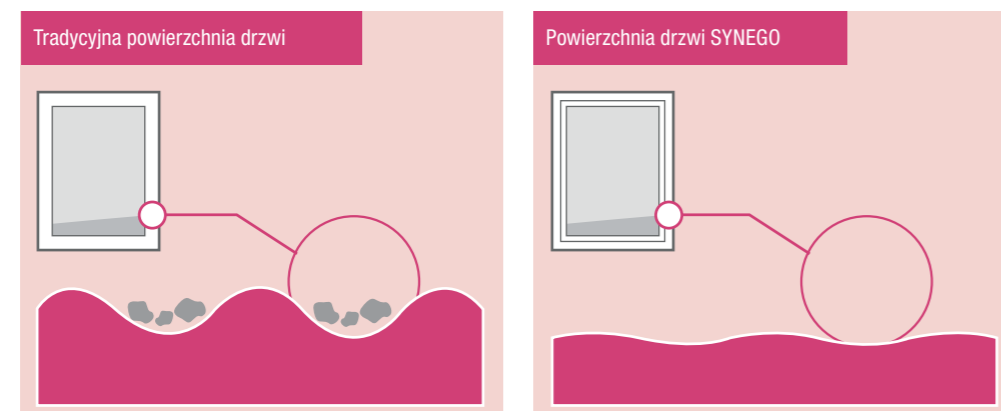

Powierzchnia profili HDF dla wysokiego stopnia połysku i łatwego czyszczenia

Dwukomorowe szyby zespolone do 51 mm grubości

Wysokiej klasy uszczelki dla lepszego komfortu obsługi

Oprawa wózka bieżnego zwiększająca stabilność i pewność działania – na długie lata

Ocynkowane wzmocnienie stalowe dla optymalnej statyki i trwałej funkcjonalności

Niski próg (5 mm lub 10 mm)

5-komorowe skrzydło o głębokości 80 mm dla zapewnienia optymalnej izolacji cieplnej

Głębokość 190 mm

Parametry techniczne	
Sposób otwierania	drzwi podnośno-przesuwne
Materiał – profile	tworzywo RAU-PVC
Materiał – uszczelki	RAU-SR, RAU-PREN (czarne, szare)
Głębokość zabudowy – profil odrzwi / skrzydło	190 mm / 80 mm
Maksymalna grubość pakietu oszklenia	51 mm
Powierzchnia widoczna – profil odrzwi	63 mm
Powierzchnia widoczna – profil skrzydła	101 mm / 40 mm (skrzydło Panorama)
Maksymalny ciężar całkowity pakietu oszklenia	400 kg
Współczynnik przenikania ciepła U_f	do 1,3 W/m²K
Odporność na obciążenie wiatrem	do klasy B3 wg PN-EN 12210
Wodoszczelność	do klasy 9 A wg PN-EN 12208
Przepuszczalność powietrza	klasa 4 wg PN-EN 12207
Siły operacyjne	klasa 2 wg PN-EN 12400
Izolacyjność akustyczna	R_w do 43 dB