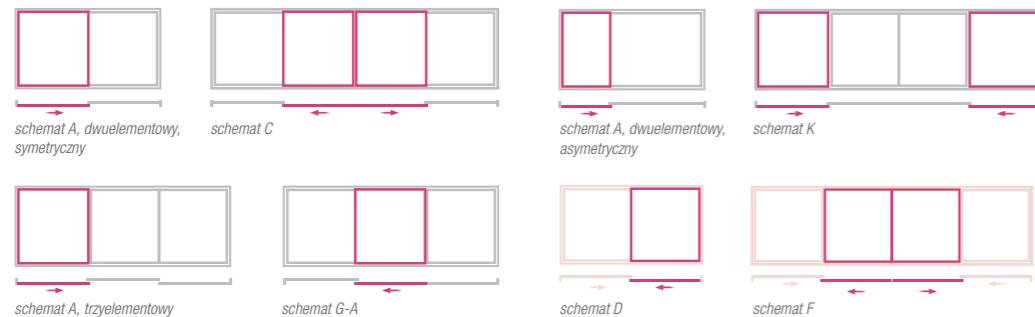

Obniżenie wysokości ramy w wariantcie ze skrzydłem Panorama sprawi, iż do wnętrza twojego domu dotrze jeszcze więcej światła słonecznego.

wariant ze skrzydłem klasycznym

wariant ze skrzydłem Panorama

Więcej światła
w
pomieszczeniach
– szerokość
do 10 m

Schematy otwierania

Oddajemy w Twoje ręce pakiet samych korzyści. Dzięki maksymalnej szerokości elementów drzwiowych do **10 metrów** oraz wysokości otworu drzwiowego do **2,70 metra** możesz połączyć taras, dom i ogród w jedno. Drzwi podnośno-przesuwne SYNEGO pozwalają na realizację światła przejścia nawet do **5 metrów szerokości** – tak, aby nic nie stało na przeszkodzie w realizacji Twoich marzeń.